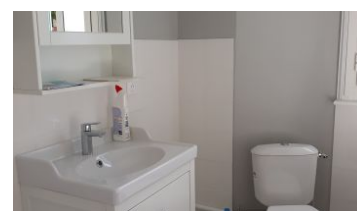

466 €/mois Honoraires inclus

Description :

VICHY T2

Informations principales :

Numéro mandat :

Surface habitable : 51

Nombre de pièces : 2

Surface du terrain : 0

Année de construction : 0

Nombre de chambres : 1

Les diagnostics :

Diagnostic de Performance Energétique (DPE)
DPE : 196 kWh/m²/an

Emission de Gaz à Effet de Serre (GES)
GES : 42 kgCO₂/m²/an