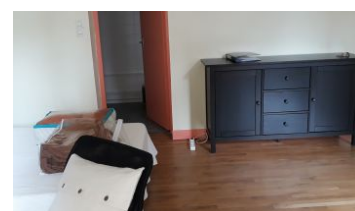

## Description :

VICHY, T1 meublé, avec balcon

## Informations complémentaires :

Référence : 38MB

Type de Location : Location meublée

Surface Carrez : 29 m<sup>2</sup>

Secteur : VICHY Centre

Charges : 20 €/mois

Etage : 1

Meublé : oui