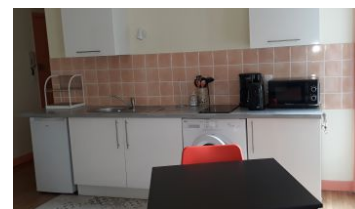

380 €/mois Honoraires inclus

Coup de coeur

Description :

VICHY, T1 meublé, avec balcon

Informations principales :

Numéro mandat :

Surface habitable : 0

Nombre de pièces : 1

Surface du terrain : 0

Année de construction : 0

Nombre de chambres : 0

Les diagnostics :

Diagnostic de Performance Energétique (DPE)
DPE : 263 kWh/m²/an

Emission de Gaz à Effet de Serre (GES)
GES : 8 kgCO₂/m²/an