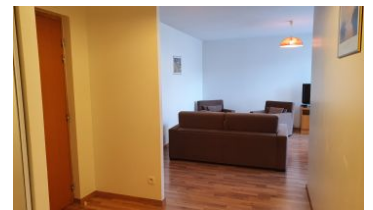

APPARTEMENT 2 PIÈCES - VICHY CENTRE

68 m² 2 pièces

Numéro mandat **65MB**

650 €/mois Honoraires inclus

Coup de coeur

Description :

Vichy, T2 bis meublé avec terrasse

Informations principales :

Type de Location : Location meublée

Secteur : VICHY

Charges : 10 €/mois

Etage : 2

Meublé : oui

Type de chauffage : individuel

Nombre de salles de bain : 1

Nombre de wc : 1