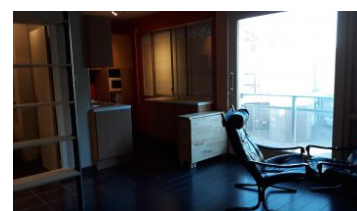

APPARTEMENT 1 PIÈCE - VICHY

27 m² 1 pièces

Numéro mandat 62MB

410 €/mois Honoraires inclus

Coup de coeur

Description :

VICHY, appartement T1 meublé

Informations principales :

Numéro mandat :

Surface habitable : 27

Nombre de pièces : 1

Surface du terrain : 0

Année de construction : 0

Nombre de chambres : 0

Les diagnostics :

Diagnostic de Performance Energétique (DPE)
DPE : 256 kWh/m²/an

Emission de Gaz à Effet de Serre (GES)
GES : 59 kgCO₂/m²/an