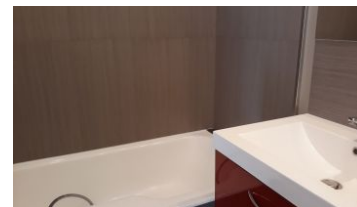

APPARTEMENT 1 PIÈCE - VICHY

27 m² 1 pièces

Numéro mandat 62MB

410 €/mois Honoraires inclus

Coup de coeur

Description :

VICHY, appartement T1 meublé

Informations principales :

Surface Carrez : 27 m²

Secteur : VICHY Centre

Etage : 1

Meublé : oui

Type de chauffage : collectif

Nombre de salles de bain : 1

Nombre de wc : 1

Parking extérieurs : oui